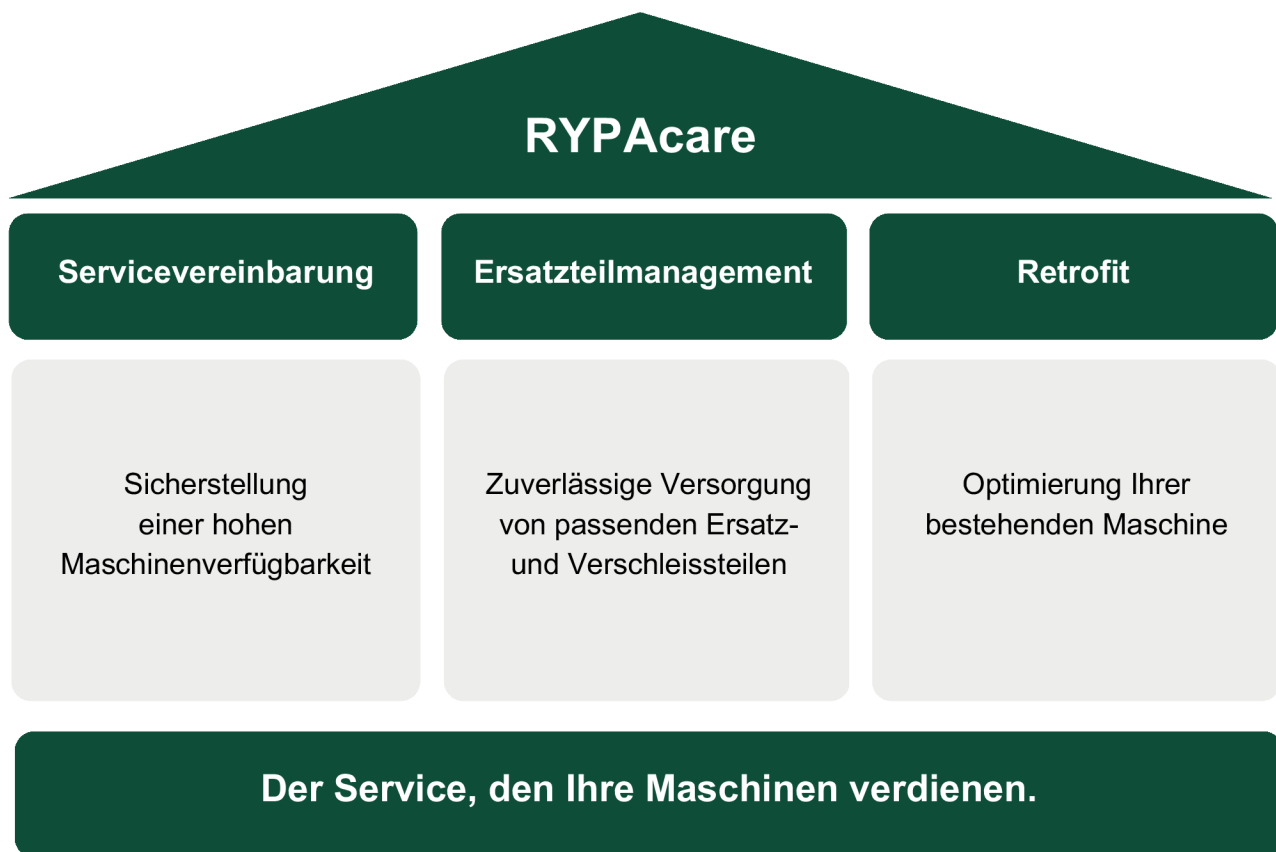

RYCHIGER

RYPAcare

Der Service, den Ihre Maschinen verdienen.

RYPAcare bietet einen Rundumservice für alle Belange Ihrer Maschine. Mit massgeschneiderten Servicevereinbarungen, zuverlässiger Ersatzteilversorgung und sinnvollen Modernisierungsprogrammen bietet Ihnen RYPAcare die nötige Unterstützung für einen reibungslosen Betrieb Ihrer Produktion.

Die RYPAcare-Vorteile

- ✓ Zuverlässiger Betrieb Ihrer Maschine
- ✓ Investitionsschutz
- ✓ Planbare Servicekosten
- ✓ Akkurates Reporting

Stellt Ihren Erfolg sicher.

Rychiger Pharmatech AG

customerservice.rypa@rychiger.com
+41 52 354 30 23
Juchstrasse 1
CH-8500 Frauenfeld
www.rychiger.com

Wir kümmern uns um Sie.

Ihre Zufriedenheit liegt uns am Herzen. Unser vorrangiges Ziel ist es, ein zuverlässiger Ansprechpartner für alle Anliegen rund um Ihre Maschine zu sein. RYPACare steht dabei für den erstklassigen Service, den Ihre Maschine verdienen.